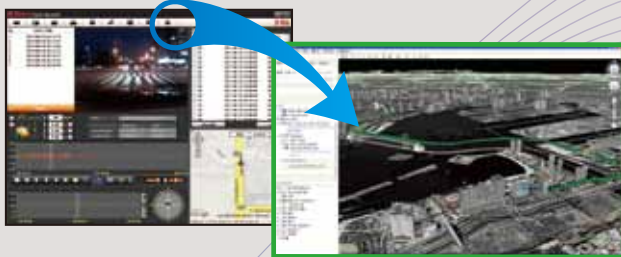

連接
Google Earth